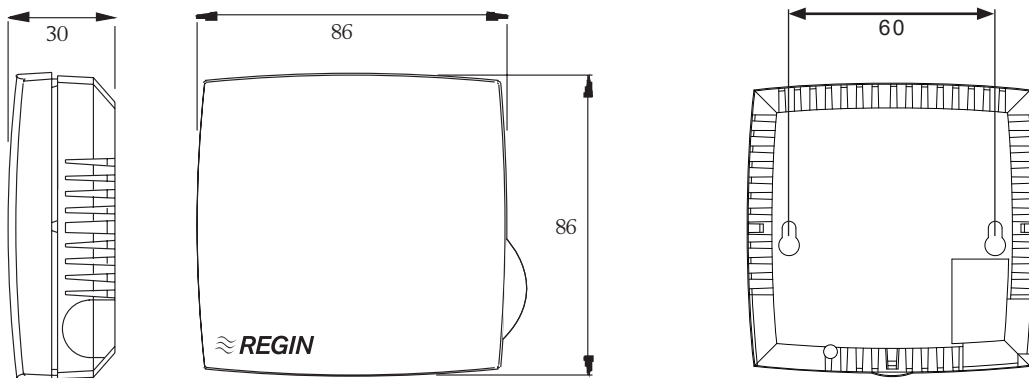

Tekniska data

Temperaturområde	0...50°C
Börvärdesjustering	0...31°C (1000...1120 Ω)
Givarelement	PT1000, 1000 Ω/0°C, DIN-klass B
Skyddsklass	IP30

Temperatur (°C)	Resistans (Ω)
35	1136
30	1117
25	1097
20	1078
15	1059
10	1039
5	1019
0	1000

Material

Kapsling	Polykarbonat

Färg

Lock	Polarvit RAL9010
Bottendel	Ljusgrå RAL7004
Ratt	Polarvit RAL9010

Dimensioner

Mått i mm.

Inkoppling