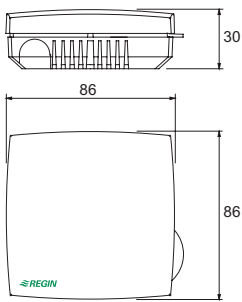

Kombinierter Raumfühler mit SollwertEinstellung