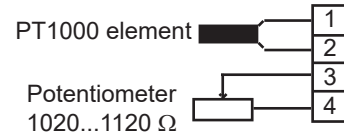

1572D AUG 23

Kombinerad rumsgivare och börvärdesinställning

Öppna så här

Inkoppling

Läs denna instruktion innan produkten monteras och ansluts.

Box 116, SE-428 22 Källered, Sweden
Tel: +46 31 720 02 00, Fax: +46 31 720 02 50
www.regin.se, info@regin.se