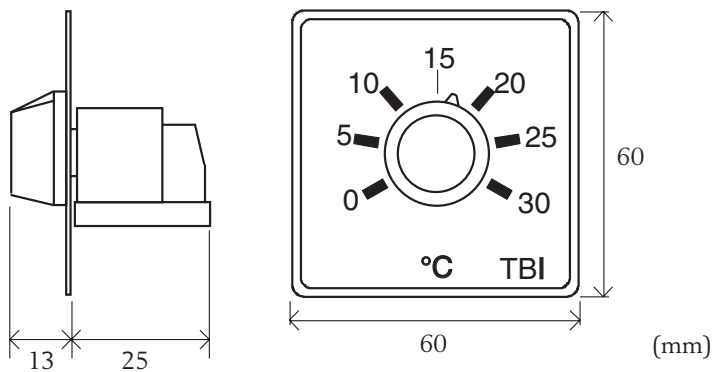

TBI...

Börvärdesomställare

För panelmontage. För användning med Aqualine-, Pulser-, TM- och TTC-serien (gäller ej TBI-PT1000, som används för inkoppling till Corrigo).

Modeller

Mätområde	Artikelnummer
-20...+10°C	TBI-10
0...30°C	TBI-30
0...100 %	TBI-100
5...30°C	TBI-PT1000

Tekniska data

Kapslingsklass

IP20

Denna produkt är CE-märkt. Mer information finns på www.regincontrols.com

Inkoppling

Dimensioner

Huvudkontor Sverige

Telefon: +46 31 720 02 00