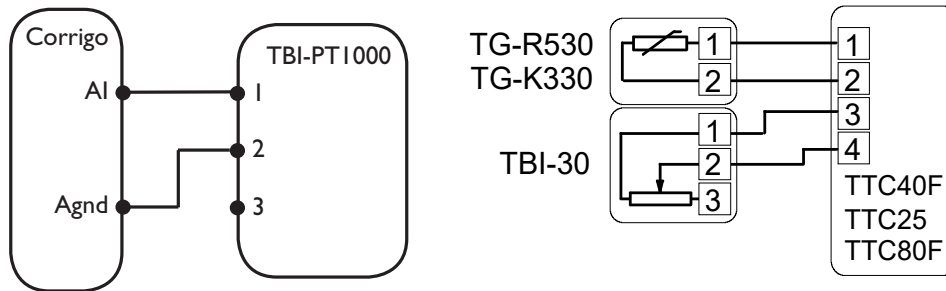

Inkoppling

Dimensioner