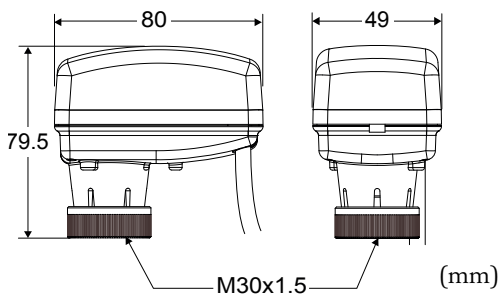

Documentation produit

Document	Type
Fiche produit PCTV/PCMTV/ PCTVS15-25	Informations sur les vannes indépendantes de la pression prévues pour être utilisées avec RVAPC-230
Fiche produit PCMTV25-32	Informations sur les vannes indépendantes de la pression prévues pour être utilisées avec RVAPC-230
Instruction RVAPC-230	Instruction pour RVAPC-230

La documentation est disponible sur notre site, www.regincontrols.com

Siège social Suède

Tél.: +46 31 720 02 00

Web : www.regincontrols.com

E-mail : Info@regin.se