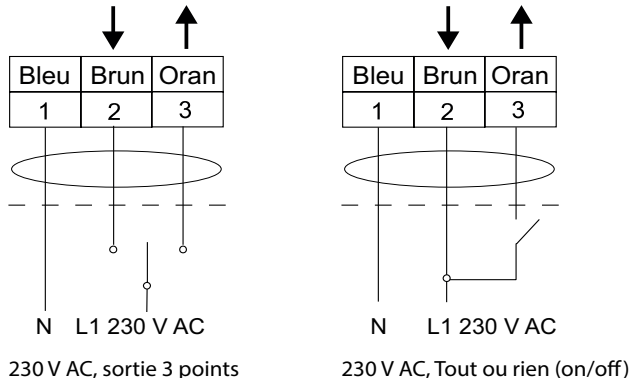

Caractéristiques techniques

Alimentation	230 V AC ± 10 %
Signal de commande	3 points
Consommation d'énergie	6,5 VA
Course max.	6 mm
Temps de course	8 s/mm
Force	120 N
Température ambiante	0...50 °C.
Température max. du fluide	95°C
Température de stockage	-20...+65 °C
Humidité ambiante	Max. 95 % HR
Indice de protection	IP43

Les adaptateurs (doivent être commandés à part)

pour les vannes avec une course de 2,7 mm VA-7010

pour les vannes avec une course de 6 mm VA-748X

Standards en conformité avec la Directive basse tension (BT) : Ce produit répond aux exigences de la directive 2006/95/CE du Parlement européen et du Conseil (BT) au travers de la conformité aux normes EN 60730-1 et EN 60730-2-14. Il porte le marquage CE.

Directive compatibilité électromagnétique (CEM) : Ce produit répond aux exigences de la directive 2004/108/CE du Parlement européen et du Conseil (CEM) au travers de la conformité aux normes EN 61000-6-2 et EN 61000-6-3.

RoHS : Ce produit répond aux exigences de la directive 2011/65/UE du Parlement européen et du Conseil.

Raccordement

Dimensions