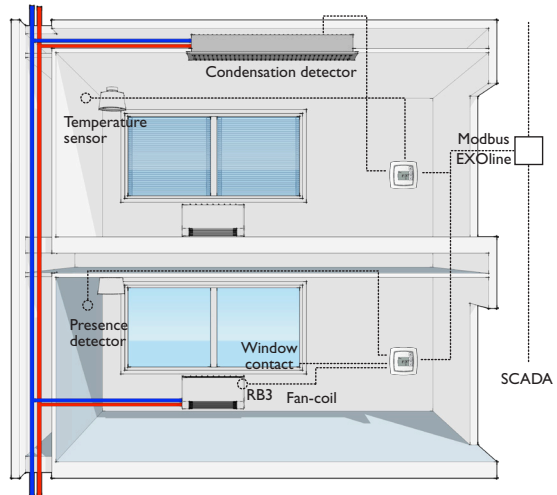

5.

CE

This product carries the CE mark. For more information, see www.regincontrols.com.

CE

Den här produkten är CE-märkt. För mer information, se www.regincontrols.com.

CE

Ce produit est marqué CE. Plus d'informations sont disponibles sur www.regincontrols.com.

CE

Dieses Produkt trägt das CE-Zeichen. Weitere Informationen unter www.regincontrols.com.