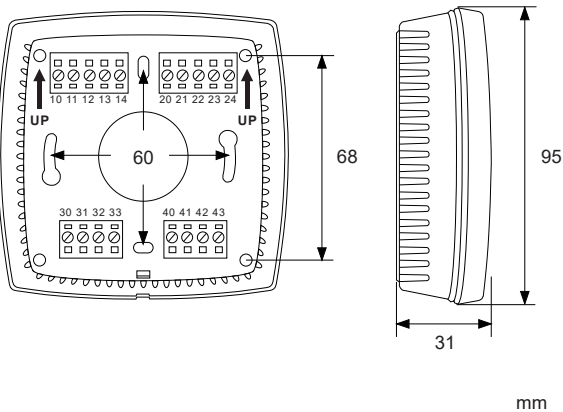

REGIO RC-CF

REGIN

Box 116, SE-428 22 Källered, Sweden
Tel: +46 31 720 02 00, Fax: +46 31 720 02 50
www.regincontrols.com, info@regin.se

65071
JUL 23

Ensure that the installation complies with local safety regulations. Information about commissioning of the product can be found in the manual "Regio Midi Manual", which is available for download from www.regincontrols.com.

Följ lokala säkerhetsföreskrifter vid installation av produkten. Information om idrifttagning av produkten finns i manualen "Regio Midi Manual", som kan laddas ner från www.regincontrols.com.

Veillez respecter les consignes de sécurité locales pendant l'installation du produit. Accéder à des renseignements quant à la mise en service du produit dans le manuel "Regio Midi Manual", disponible pour téléchargement auprès du site www.regincontrols.com.

Bei der Installation des Produkts sind die lokalen Sicherheitsvorschriften zu beachten. Informationen zur Inbetriebnahme des Produkts sind im Handbuch „Benutzerhandbuch Regio Midi“ zu finden, das von www.regincontrols.com heruntergeladen werden kann.

1.

2.

3.

alt.

4.