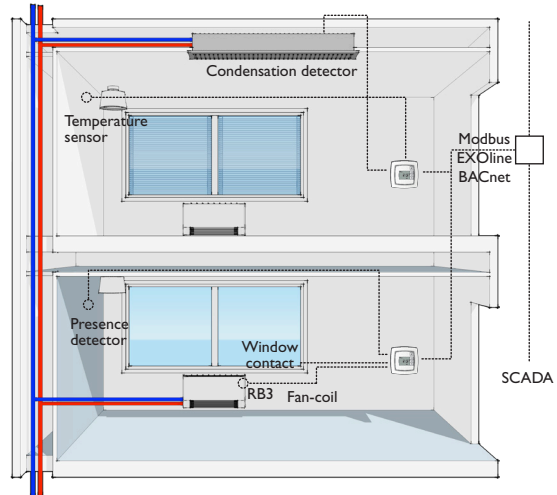

5.

CE

This product carries the CE mark. For more information, see www.regincontrols.com.

CE

Den här produkten är CE-märkt. För mer information, se www.regincontrols.com.

CE

Ce produit est marqué CE. Plus d'informations sont disponibles sur www.regincontrols.com.

CE

Dieses Produkt trägt das CE-Zeichen. Weitere Informationen unter www.regincontrols.com.