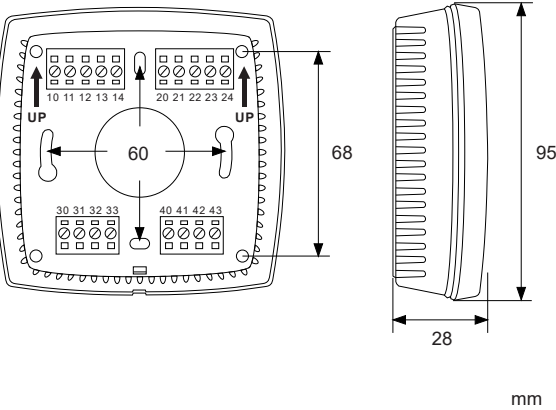

REGIO RC-CDFO

REGIN

Box 116, SE-428 22 Källered, Sweden
Tel: +46 31 720 02 00, Fax: +46 31 720 02 50
www.regincontrols.se, info@regin.se

6509J
JUL 23

Ensure that the installation complies with local safety regulations. Information about commissioning of the product can be found in the manual "Regio Midi Manual", which is available for download from www.regincontrols.com.

Följ lokala säkerhetsföreskrifter vid installation av produkten. Information om idrifttagning av produkten finns i manualen "Regio Midi Manual", som kan laddas ner från www.regincontrols.com.

Veillez respecter les consignes de sécurité locales pendant l'installation du produit. Accéder à des renseignements quant à la mise en service du produit dans le manuel "Regio Midi Manual", disponible pour téléchargement auprès du site www.regincontrols.com.

Bei der Installation des Produkts sind die lokalen Sicherheitsvorschriften zu beachten. Informationen zur Inbetriebnahme des Produkts sind im Handbuch „Benutzerhandbuch Regio Midi“ zu finden, das von www.regincontrols.com heruntergeladen werden kann.

1.

2.

3.

4.

alt.