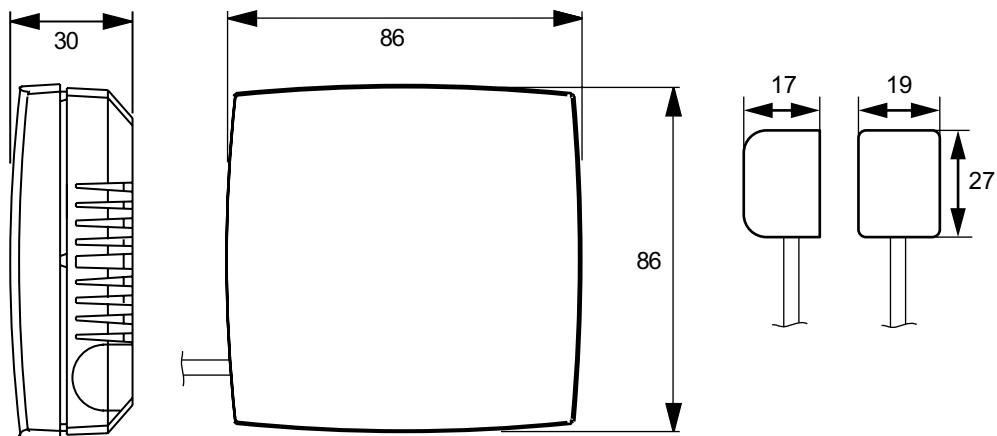

Tekniska data

Matningsspänning	Batteri AA 1,5V L91 Litium x 2
Batterilivslängd	6 år (baserat på aktivering var 5:e minut)
Frekvens	868 MHz
Driftstemperatur	-10...+50°C
Luftfuktighet vid drift	Max. 85% RH
Skyddsklass	IP30
Dimensioner yttre (BxHxD)	86 x 86 x 30 mm
Dimensions, optiskt öga (WxHxD)	27 x 19 x 17 mm
Kabellängd	1 m

Produkten är CE-märkt. Mer information finns på www.regincontrols.com.

Dimensioner

Dokumentation

All dokumentation kan laddas ner från www.regincontrols.com.