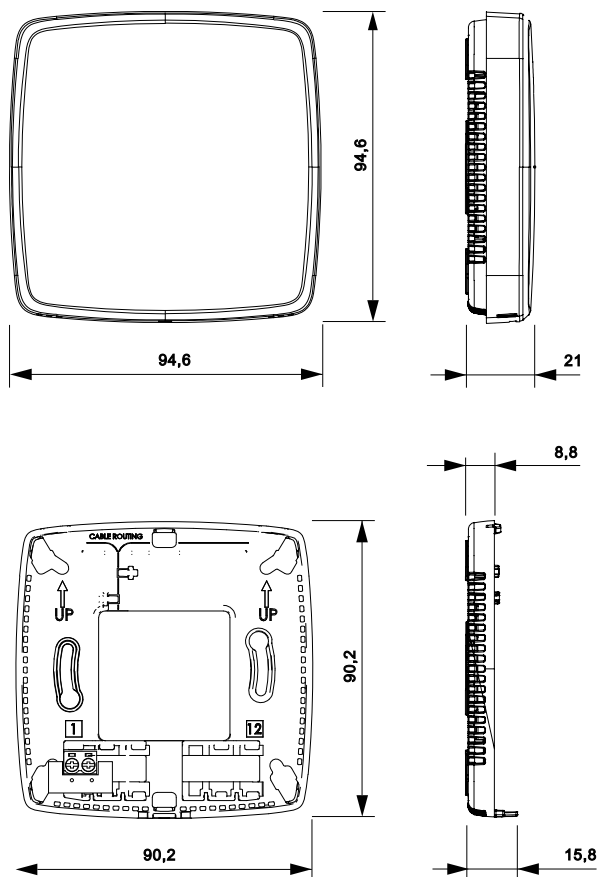

Caractéristiques techniques

Plage de température	0...50°C
Élément sensible	PT1000, 1000 Ω/0°C, DIN classe B
Indice de protection	IP30
Matériau, boîtier	Polycarbonate
Couleur	Blanc RAL 9003

Température (°C)	Résistance (Ω)
50	1194
45	1175
40	1155
35	1136
30	1117
25	1097
20	1078
15	1059
10	1039
5	1019
0	1000

Ce produit est marqué CE. Pour plus d'information, veuillez consulter www.regincontrols.fr.

Dimensions

[mm], sauf indication contraire

Raccordement

Documentation

La documentation est disponible sur notre site www.regincontrols.fr.