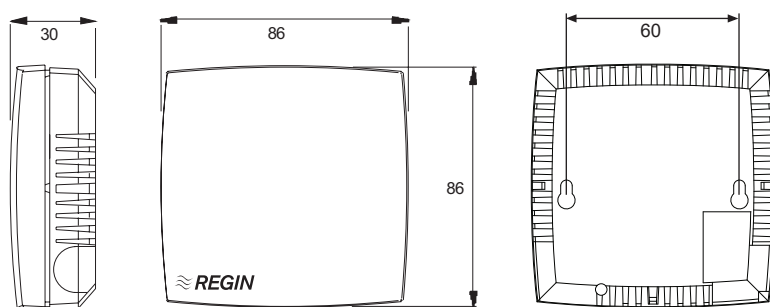

TG-R5/PT100

Rumsgivare

Rumsgivarserie med modern design som smälter in i varje miljö.

- ✓ Modern design
- ✓ Enkel och snabb installation med snäpplock

Tekniska data

Temperaturområde	0...50°C
Givarelement	PT100, 100 Ω/0°C, DIN-klass B
Skyddsklass	IP30
Material, kåpa	Polykarbonat
Färg	Signalvit RAL 9003

Temperatur (°C)	Resistans (Ω)
50	119,4
45	117,5
40	115,5
35	113,6
30	111,7
25	109,7
20	107,8
15	105,9
10	103,9
5	101,9
0	100,0

CE

Den här produkten är CE-märkt. För mer information, se www.regincontrols.com.

Dimensioner

Mått i mm om annat ej anges.