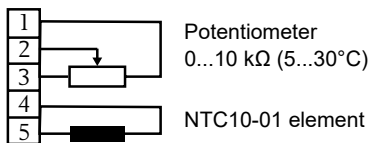

Färg

Lock	Polarvit RAL9010
Botten	Ljusgrå RAL7004
Ratt	Polarvit RAL9010

Resistansen ökar mellan terminal 2 - 3 och minskar mellan terminal 1 - 2 om ratten roteras medsols.