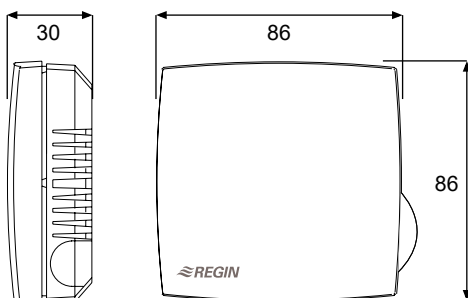

### Färg

Lock	Polarvit RAL9010
Botten	Ljusgrå RAL7004
Ratt	Polarvit RAL9010

Resistansen ökar mellan terminal 2 - 3 och minskar mellan terminal 1 - 2 om ratten roteras medsols.

### Dimensioner (mm)