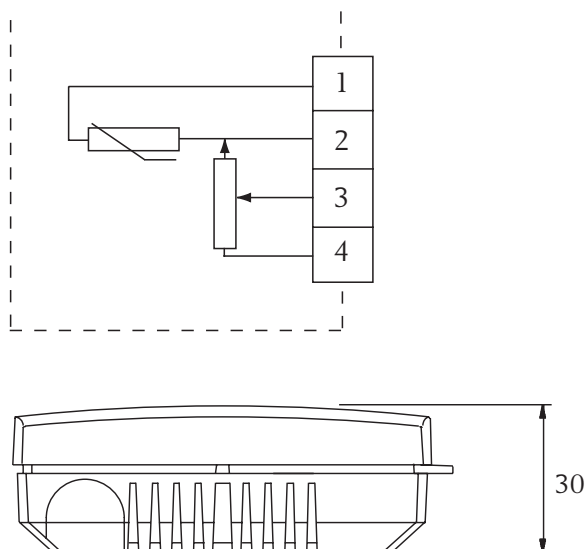

TG-R430

Raumfühler mit Sollwertsanpassung

Für die Messung der Raumtemperatur. Mit den Serien Aqualine, Pulser, TM und TTC kompatibel.

Die Skala kann mit einer Einstellschraube unter der Abdeckung verriegelt werden. TG-R430 kann auch ausschließlich zur Sollwertanpassung verwendet werden.

Modelle

Bereich	Artikelnummer
0...30°C.	TG-R430

Teknische Daten

Schutzart	IP30
Farbe	Weiß RAL 9003

Verdrahtung und Maße

Maße in mm.