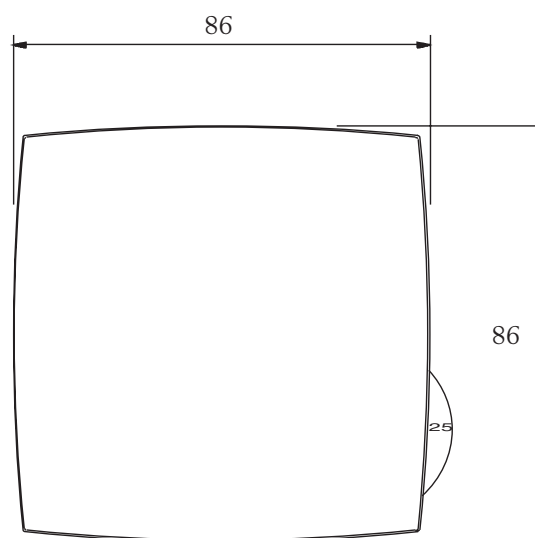

TG-R430

Raumfühler mit Sollwertsanpassung

Für die Messung der Raumtemperatur. Mit den Serien Aqualine, Pulser, TM und TTC kompatibel.

Die Skala kann mit einer Einstellschraube unter der Abdeckung verriegelt werden. TG-R430 kann auch ausschließlich zur Sollwertanpassung verwendet werden.

Modelle

Bereich	Artikelnummer
0...30°C.	TG-R430

Teknische Daten

Schutzart	IP30
Farbe	Weiß RAL 9003

Verdrahtung und Maße

Maße in mm.