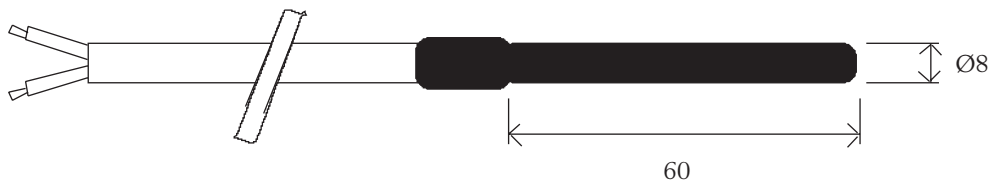

Dimensioner (mm)

Huvudkontor Sverige
Telefon: +46 31 720 02 00
Webb: www.regin.se
Mail: info@regin.se

Säljkontor
Frankrike: +33 1 41 71 00 34
Tyskland: +49 30 77 99 40
Spanien: +34 91 473 27 65
Hongkong: +852 24 07 02 81
Singapore: +65 67 47 82 33

REGIN

THE CHALLENGER IN BUILDING AUTOMATION