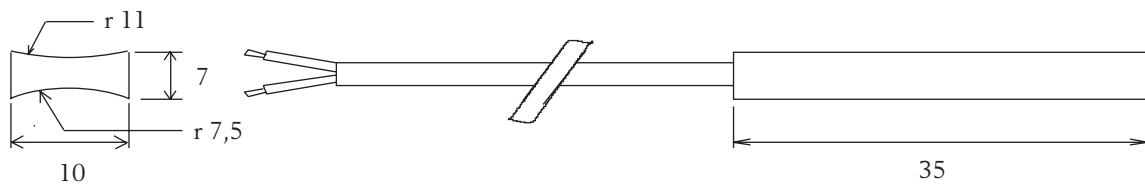

Dimensioner (mm)

Huvudkontor Sverige
Telefon: +46 31 720 02 00
Web: www.regin.se
Mail: info@regin.se

Säljkontor

Frankrike:	+33 1 41 71 00 34	Hongkong:	+852 24 07 02 81
Tyskland:	+49 30 77 99 40	Singapore:	+65 67 47 82 33
Spanien:	+34 91 473 27 65		

REGIN
THE CHALLENGER