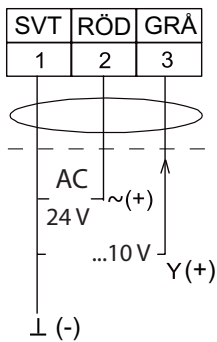

Tekniska data

Matningsspänning	24 V AC/DC $\pm$ 15 %
Styrsignal	0...10 V DC
Effektförbrukning	2,5 VA
Max. slaglängd	6 mm (inställbar, 3,2 mm som standard)
Ställtid	8 s/mm
Ställkraft	120 N
Omgivningstemperatur	0...50°C
Max. medietemperatur	95°C
Lagringstemperatur	-20...+65°C
Omgivande luftfuktighet	Max. 95 % RH
Skyddsklass	IP43
Adaptrar (måste beställas separat)	
för ventiler med 2,7 mm slaglängd	VA7010
för ventiler med 6 mm slaglängd	VA748X

Denna produkt är CE-märkt. Mer information finns på www.regincontrols.com.

Inkoppling