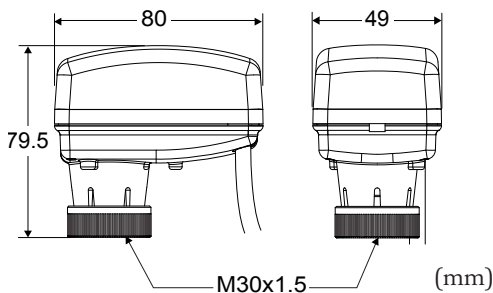

Dimensioner

Produktdokumentation

Dokument	Typ
Produktblad PCTV/PCMTV/ PCTVS15-25	Information om tryckoberoende ventiler avsedda för användning med RVAPC-24A
Produktblad PCMTV25-32	Information om tryckoberoende ventiler avsedda för användning med RVAPC-24A
Instruktion RVAPC-24A	Instruktion för RVAPC-24A

Dokumenterna kan laddas ner från www.regincontrols.com

Huvudkontor Sverige

Telefon: +46 31 720 02 00

Web: www.regincontrols.com

Mail: info@regin.se