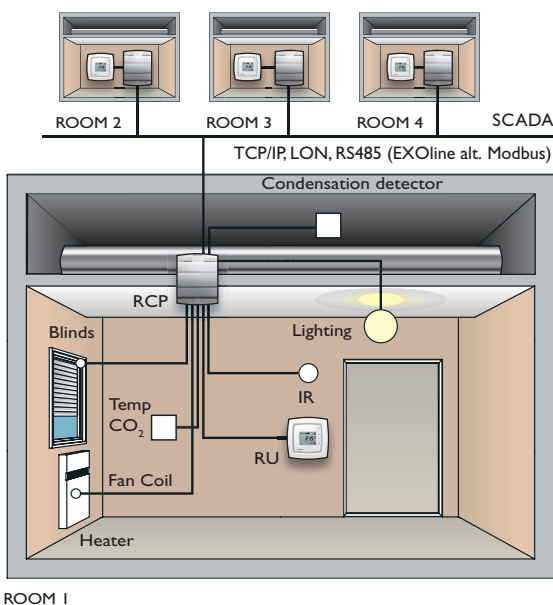

3.

4.

5.

6.

This product carries the CE mark. For more information, see www.regincontrols.com.

Den här produkten är CE-märkt. För mer information, se www.regincontrols.com.

Ce produit est marqué CE. Plus d'informations sont disponibles sur www.regincontrols.com.

Dieses Produkt trägt das CE-Zeichen. Mehr Information können Sie auf www.regincontrols.de finden.