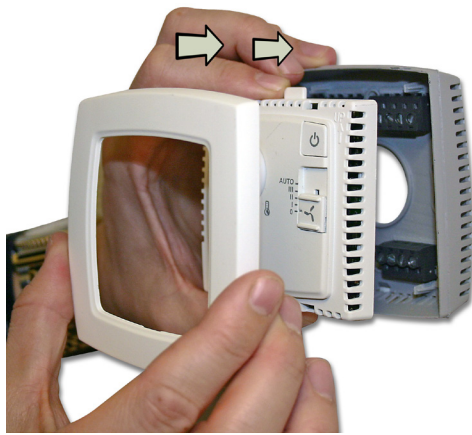

3.

4.

5.

6.

This product carries the CE mark. For more information, see www.regincontrols.com.

Den här produkten är CE-märkt. För mer information, se www.regincontrols.com.

Ce produit est marqué CE. Plus d'informations sont disponibles sur www.regincontrols.com.

Dieses Produkt trägt das CE-Zeichen. Mehr Information können Sie auf www.regincontrols.de finden.