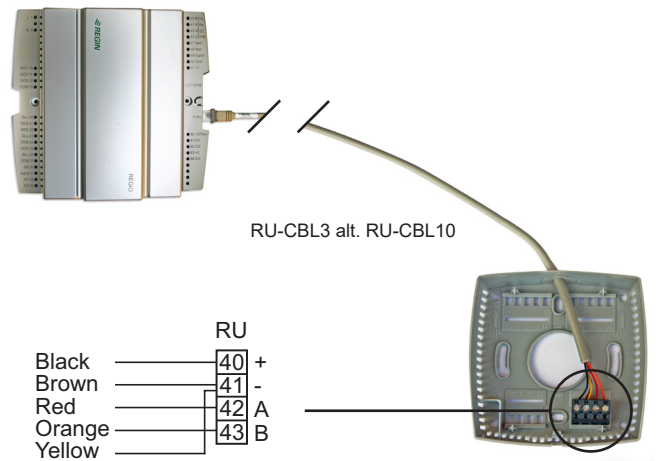

RU är avsedd att användas tillsammans med Regio RCP100, RCP100T, RCP200 eller RCP200T. Se även installationsanvisning för RCP...

RU is intended for use together with Regio RCP100, RCP100T, RCP200 or RCP200T. See also the installation instruction for RCP...

RU doit être utilisé avec Regio RCP100, RCP100T, RCP200 ou RCP200T. Voir aussi le manuel d'installation de RCP...

RU ist für den gemeinsamen Einsatz mit Regio RCP100, RCP100T, RCP200 oder RCP200T vorgesehen. Siehe auch die Installationsanleitung zu RCP...

1.

2.

3.

4.

5.

6.

This product carries the CE mark. For more information, see [www.regincontrols.com](http://www.regincontrols.com).

Den här produkten är CE-märkt. För mer information, se [www.regincontrols.com](http://www.regincontrols.com).