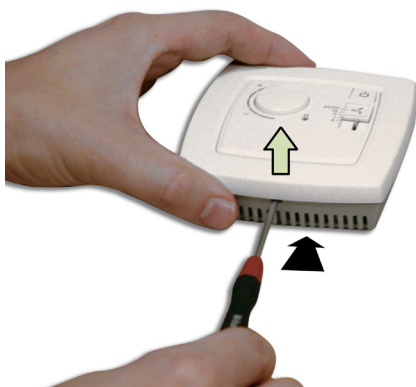

REGIO RU

REGIN

Box 116, SE-428 22 Källered, Sweden
Tel: +46 31 720 02 00, Fax: +46 31 720 02 50
www.regin.se, info@regin.se

6648C
MAY 19

Ensure that the installation complies with local safety regulations. Information about commissioning of the product can be found in the manual "Regio Maxi Manual", which is available for download from www.regin.se.

Följ lokala säkerhetsföreskrifter vid installation av produkten. Information om idrifttagning av produkten finns i manualen "Regio Maxi Manual", som kan laddas ner från www.regin.se.

Veuillez respecter les consignes de sécurité locales pendant l'installation du produit. Accéder à des renseignements quant à la mise en service du produit dans le manuel "Regio Maxi Manual", disponible pour téléchargement auprès du site www.regin.se.

Bei der Installation des Produkts sind die lokalen Sicherheitsvorschriften zu beachten. Informationen zur Inbetriebnahme des Produkts sind im Handbuch „Regio Maxi Manual“ zu finden, das bei www.regincontrols.de heruntergeladen werden kann.

RU är avsedd att användas tillsammans med Regio RCP100, RCP100T, RCP200 eller RCP200T. Se även installationsanvisning för RCP...

RU is intended for use together with Regio RCP100, RCP100T, RCP200 or RCP200T. See also the installation instruction for RCP...

RU doit être utilisé avec Regio RCP100, RCP100T, RCP200 ou RCP200T. Voir aussi le manuel d'installation de RCP...

RU ist für den gemeinsamen Einsatz mit Regio RCP100, RCP100T, RCP200 oder RCP200T vorgesehen. Siehe auch die Installationsanleitung zu RCP...

1.

2.