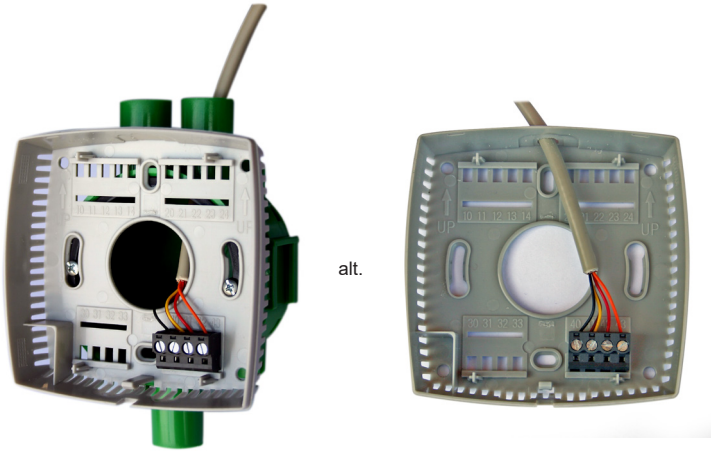

3.

4.

5.

6.

This product carries the CE mark. For more information, see www.regincontrols.com.

Den här produkten är CE-märkt. För mer information, se www.regincontrols.com.

Ce produit est marqué CE. Plus d'informations sont disponibles sur www.regincontrols.com.

Dieses Produkt trägt das CE-Zeichen. Mehr Information können Sie auf www.regincontrols.de finden.