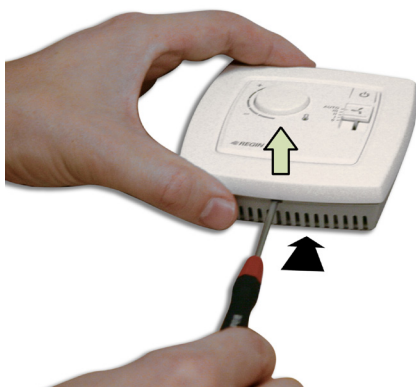

REGIO RU-DFO

REGIN

Box 116, SE-428 22 Källered, Sweden
Tel: +46 31 720 02 00, Fax: +46 31 720 02 50
www.regin.se, info@regin.se

6653C
MAY 19

Ensure that the installation complies with local safety regulations. Information about commissioning of the product can be found in the manual "Regio Maxi Manual", which is available for download from www.regin.se.

Följ lokala säkerhetsföreskrifter vid installation av produkten. Information om idrifttagning av produkten finns i manualen "Regio Maxi Manual", som kan laddas ner från www.regin.se.

Veillez respecter les consignes de sécurité locales pendant l'installation du produit. Accéder à des renseignements quant à la mise en service du produit dans le manuel "Regio Maxi Manual", disponible pour téléchargement auprès du site www.regin.se.

Bei der Installation des Produkts sind die lokalen Sicherheitsvorschriften zu beachten. Informationen zur Inbetriebnahme des Produkts sind im Handbuch „Regio Maxi Manual“ zu finden, das bei www.regincontrols.de heruntergeladen werden kann.

RU-DFO är avsedd att användas tillsammans med Regio RCP100F, RCP100FT, RCP200F eller RCP200FT. Se även installationsanvisning för RCP...

RU-DFO is intended for use together with Regio RCP100F, RCP100FT, RCP200F or RCP200FT. See also the installation instruction for RCP...

RU-DFO doit être utilisé avec Regio RCP100F, RCP100FT, RCP200F ou RCP200FT. Voir aussi le manuel d'installation de RCP...

RU-DFO ist für den gemeinsamen Einsatz mit Regio RCP100F, RCP100FT, RCP200F oder RCP200FT vorgesehen. Siehe auch die Installationsanleitung zu RCP...

mm

1.

2.