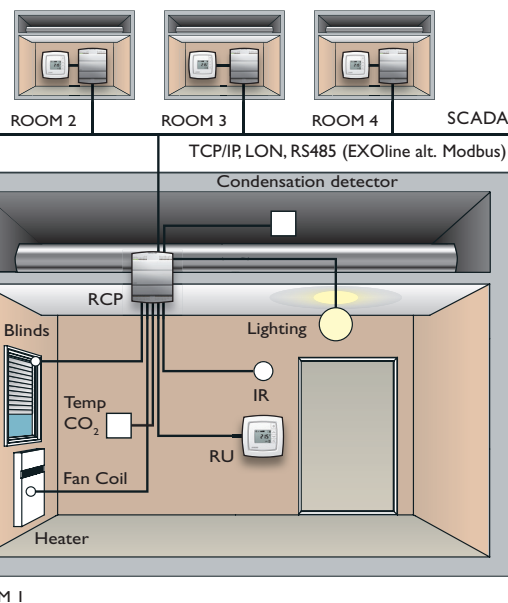

3.

alt.

4.

~1.6 m

5.

6.

This product carries the CE mark. For more information, see www.regincontrols.com.

Den här produkten är CE-märkt. För mer information, se www.regincontrols.com.

Ce produit est marqué CE. Plus d'informations sont disponibles sur www.regincontrols.com.

Dieses Produkt trägt das CE-Zeichen. Mehr Information können Sie auf www.regincontrols.de finden.