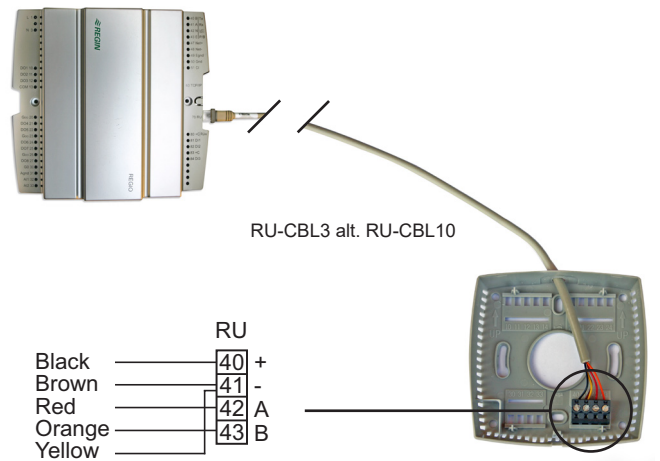

3.

alt.

4.

~1.6 m

5.

6.

This product carries the CE mark. For more information, see www.regincontrols.com.

Den här produkten är CE-märkt. För mer information, se www.regincontrols.com.

Ce produit est marqué CE. Plus d'informations sont disponibles sur www.regincontrols.com.

Dieses Produkt trägt das CE-Zeichen. Mehr Information können Sie auf www.regincontrols.de finden.