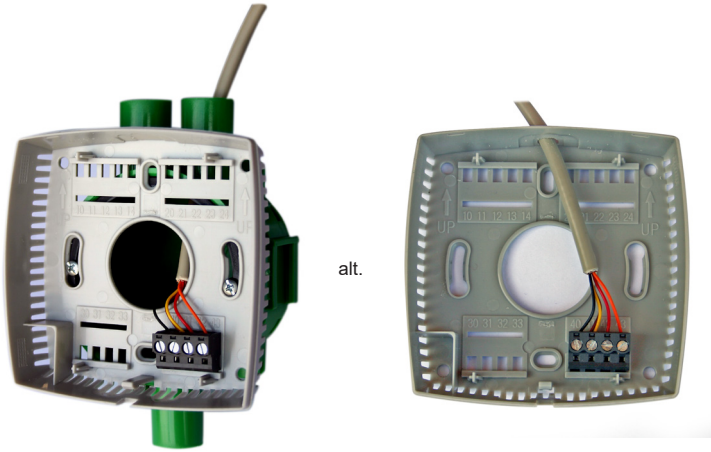

3.

alt.

4.

~1.6 m

5.

6.

This product carries the CE mark. For more information, see www.regincontrols.com.

Den här produkten är CE-märkt. För mer information, se www.regincontrols.com.

Ce produit est marqué CE. Plus d'informations sont disponibles sur www.regincontrols.com.

Dieses Produkt trägt das CE-Zeichen. Mehr Information können Sie auf www.regincontrols.de finden.