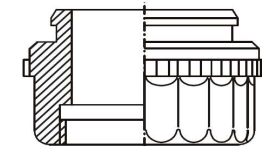

**VA 39**

Thread : M30x1,0  
Adaptor colour : *white* (RAL 9010)

**VA 50**

Thread : M30x1,5  
Adaptor colour : *dark grey*  
(UN 7028)

**VA 54**

Thread : M28x1,5  
Adaptor colour : *dark blue*  
(UN 5023)

**VA 59**

Adaptor colour : *light grey* (UN 7019)  
Flange diameter: approx. 25,5mm

**VA 66**

Thread : M30x1,5  
without Pin guidance  
Adaptor colour : *grey* (UN 7053)

**VA 13 H**

Thread : M30x1,5  
Pin colour : *black*  
Pin length : 8,5  
Adaptor colour : *white* (RAL 9010)  
Adaptor is extra high (+3mm)

**VA 72**

Thread : M30x1,5  
Pin colour : *light grey* (UN 7002)  
Pin length : 9,5  
Adaptor colour : *light grey* (UN 7019)  
Flange diameter: approx. 34mm

**VA 78**

Flange diameter : approx. 23mm  
Adaptor colour : *white* (RAL 9010)