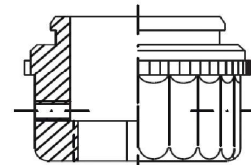

Adaptor colour : *light grey* (UN 7019)  
Flange diameter: approx. 25,5mm

**VA 66**

Thread : M30x1,5  
without Pin guidance  
Adaptor colour : *grey* (UN 7053)

**VA 13 H**

Thread : M30x1,5  
Pin colour : *black*  
Pin length : 8,5  
Adaptor colour : *white* (RAL 9010)  
Adaptor is extra high (+3mm)

**VA 72**

Thread : M30x1,5  
Pin colour : *light grey* (UN 7002)  
Pin length : 9,5  
Adaptor colour : *light grey* (UN 7019)  
Flange diameter: approx. 34mm

**VA 78**

Flange diameter : approx. 23mm  
Adaptor colour : *white* (RAL 9010)