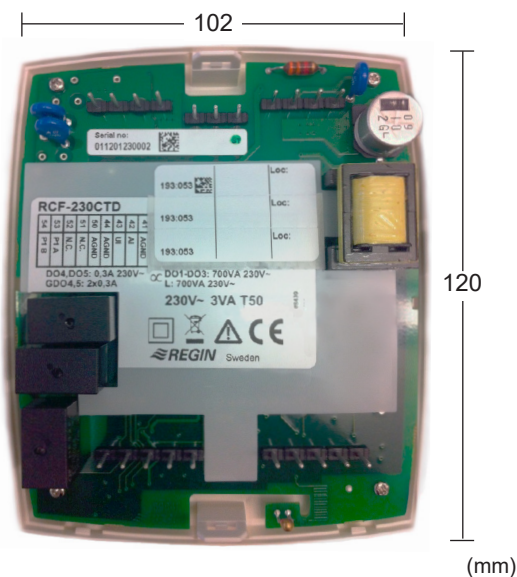

RCF-230CD

REGIN

Box 116, SE-428 22 Källered, Sweden
Tel: +46 31 720 02 00, Fax: +46 31 720 02 50
www.regincontrols.com, info@regin.se

8597G
JUL 23

Ensure that the installation complies with local safety regulations. Information about commissioning of the product can be found in the manual "Manual RCF", which is available for download from www.regincontrols.com.

Följ lokala säkerhetsföreskrifter vid installation av produkten. Information om idrifttagning av produkten finns i manualen "Användarmanual RCF", som kan laddas ner från www.regincontrols.com.

Veillez respecter les consignes de sécurité locales pendant l'installation du produit. Accéder à des renseignements quant à la mise en service du produit dans le manuel "Manuel d'utilisation RCF", disponible pour téléchargement auprès du site www.regincontrols.com.

Bei der Installation des Produkts sind die lokalen Sicherheitsvorschriften zu beachten. Informationen zur Inbetriebnahme des Produkts sind im Handbuch „Benutzerhandbuch RCF“ zu finden, das von www.regincontrols.com heruntergeladen werden kann.