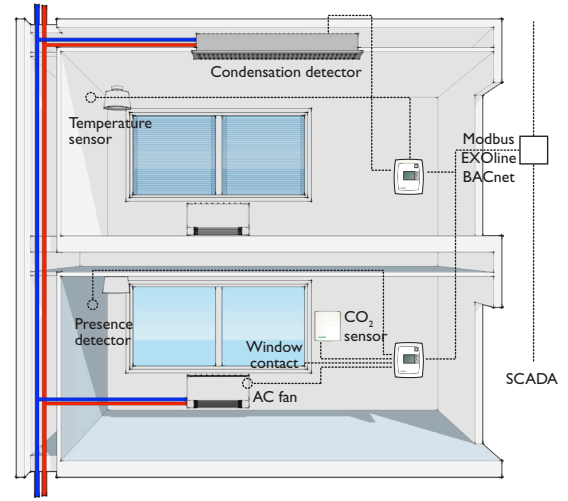

Följ lokala säkerhetsföreskrifter vid installation av produkten. Information om idrifttagning av produkten finns i manualen "Användarmanual RCF", som kan laddas ner från www.regincontrols.com.

Veillez respecter les consignes de sécurité locales pendant l'installation du produit. Accéder à des renseignements quant à la mise en service du produit dans le manuel "Manuel d'utilisation RCF", disponible pour téléchargement auprès du site www.regincontrols.com.

Bei der Installation des Produkts sind die lokalen Sicherheitsvorschriften zu beachten. Informationen zur Inbetriebnahme des Produkts sind im Handbuch „Benutzerhandbuch RCF“ zu finden, das von www.regincontrols.com heruntergeladen werden kann.