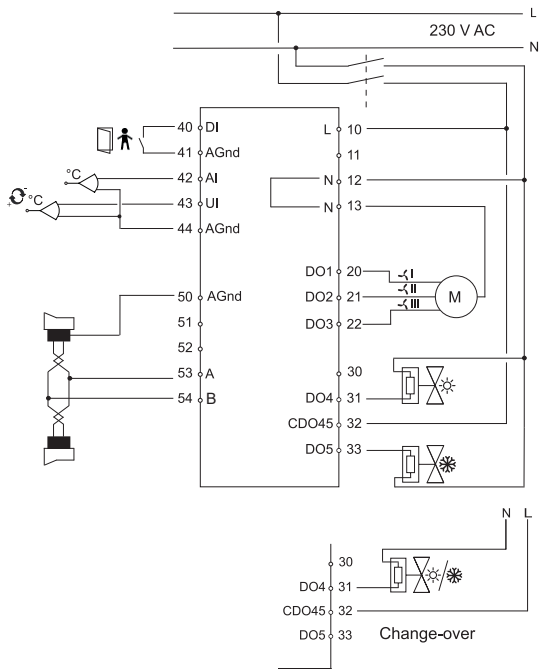

Följ lokala säkerhetsföreskrifter vid installation av produkten. Information om idrifttagning av produkten finns i manualen "Användarmanual RCF", som kan laddas ner från www.regincontrols.com.

Veillez respecter les consignes de sécurité locales pendant l'installation du produit. Accéder à des renseignements quant à la mise en service du produit dans le manuel "Manuel d'utilisation RCF", disponible pour téléchargement auprès du site www.regincontrols.com.

Bei der Installation des Produkts sind die lokalen Sicherheitsvorschriften zu beachten. Informationen zur Inbetriebnahme des Produkts sind im Handbuch „Benutzerhandbuch RCF“ zu finden, das von www.regincontrols.com heruntergeladen werden kann.