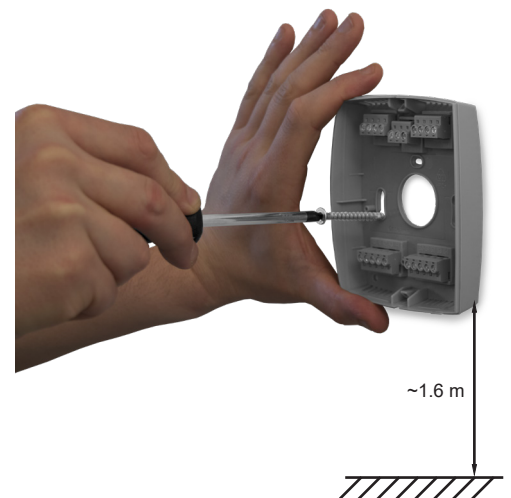

RCF-230CD

REGIN

Box 116, SE-428 22 Källered, Sweden
Tel: +46 31 720 02 00, Fax: +46 31 720 02 50
www.regincontrols.com, info@regin.se

8597G
JUL 23

Ensure that the installation complies with local safety regulations. Information about commissioning of the product can be found in the manual "Manual RCF", which is available for download from www.regincontrols.com.

Följ lokala säkerhetsföreskrifter vid installation av produkten. Information om idrifttagning av produkten finns i manualen "Användarmanual RCF", som kan laddas ner från www.regincontrols.com.

Veillez respecter les consignes de sécurité locales pendant l'installation du produit. Accéder à des renseignements quant à la mise en service du produit dans le manuel "Manuel d'utilisation RCF", disponible pour téléchargement auprès du site www.regincontrols.com.

Bei der Installation des Produkts sind die lokalen Sicherheitsvorschriften zu beachten. Informationen zur Inbetriebnahme des Produkts sind im Handbuch „Benutzerhandbuch RCF“ zu finden, das von www.regincontrols.com heruntergeladen werden kann.