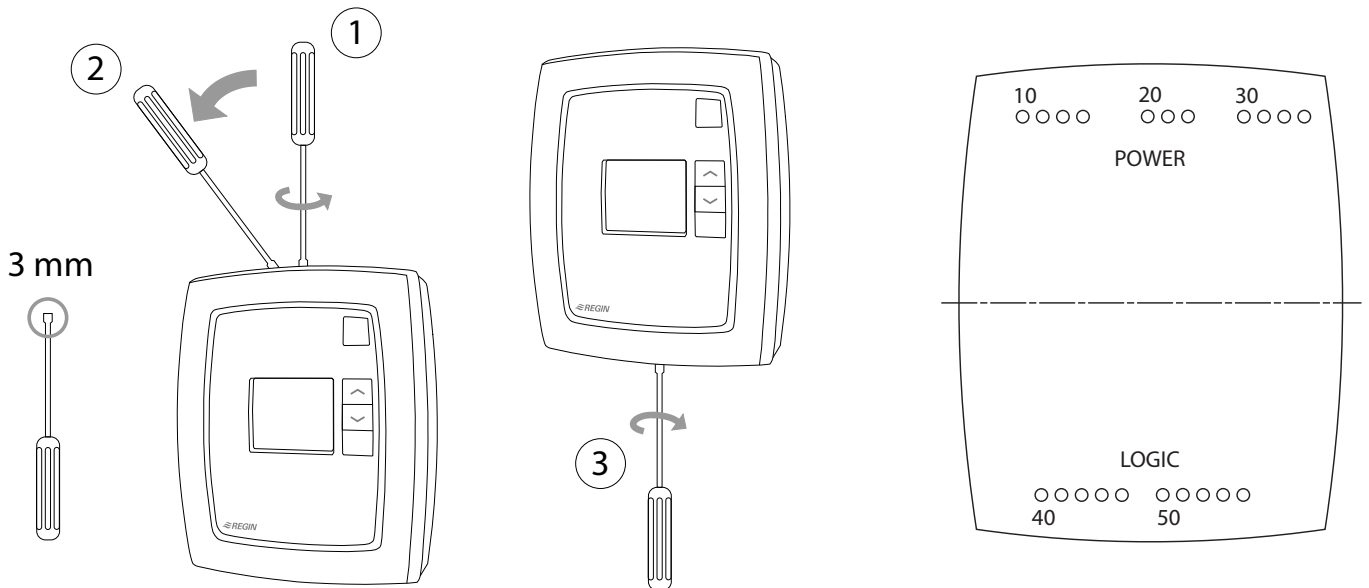

RCF-230CD

REGIN

Box 116, SE-428 22 Källered, Sweden
Tel: +46 31 720 02 00, Fax: +46 31 720 02 50
www.regincontrols.com, info@regin.se

8597G
JUL 23

Ensure that the installation complies with local safety regulations. Information about commissioning of the product can be found in the manual "Manual RCF", which is available for download from www.regincontrols.com.

Följ lokala säkerhetsföreskrifter vid installation av produkten. Information om idrifttagning av produkten finns i manualen "Användarmanual RCF", som kan laddas ner från www.regincontrols.com.

Veillez respecter les consignes de sécurité locales pendant l'installation du produit. Accéder à des renseignements quant à la mise en service du produit dans le manuel "Manuel d'utilisation RCF", disponible pour téléchargement auprès du site www.regincontrols.com.

Bei der Installation des Produkts sind die lokalen Sicherheitsvorschriften zu beachten. Informationen zur Inbetriebnahme des Produkts sind im Handbuch „Benutzerhandbuch RCF“ zu finden, das von www.regincontrols.com heruntergeladen werden kann.