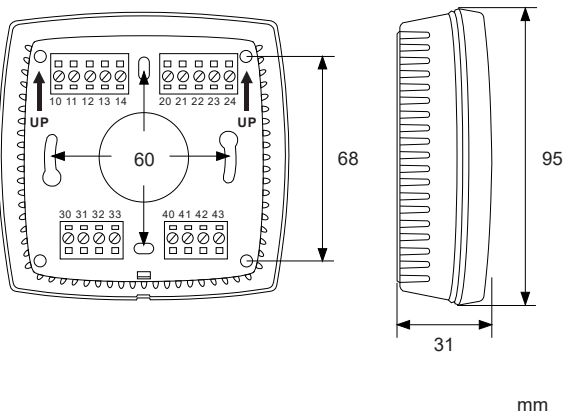

REGIO RC-C30

REGIN

Box 116, SE-428 22 Källered, Sweden
Tel: +46 31 720 02 00, Fax: +46 31 720 02 50
www.regincontrols.com, info@regin.se

10189E
JUL 23

Ensure that the installation complies with local safety regulations. Information about commissioning of the product can be found in the manual "Regio Midi Manual", which is available for download from www.regincontrols.com.

Följ lokala säkerhetsföreskrifter vid installation av produkten. Information om idrifttagning av produkten finns i manualen "Regio Midi Manual", som kan laddas ner från www.regincontrols.com.

Veillez respecter les consignes de sécurité locales pendant l'installation du produit. Accéder à des renseignements quant à la mise en service du produit dans le manuel "Regio Midi Manual", disponible pour téléchargement auprès du site www.regincontrols.com.

Bei der Installation des Produkts sind die lokalen Sicherheitsvorschriften zu beachten. Informationen zur Inbetriebnahme des Produkts sind im Handbuch „Benutzerhandbuch Regio Midi“ zu finden, das von www.regincontrols.com heruntergeladen werden kann.

1.

2.

3.

alt.

4.