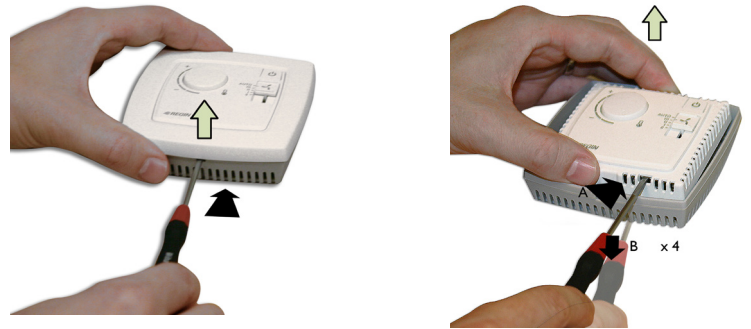

REGIO RC-C3

REGIN

Box 116, SE-428 22 Källered, Sweden
Tel: +46 31 720 02 00, Fax: +46 31 720 02 50
www.regincontrols.com, info@regin.se

10185E
JUL 23

Ensure that the installation complies with local safety regulations. Information about commissioning of the product can be found in the manual "Regio Midi Manual", which is available for download from www.regincontrols.com.

Följ lokala säkerhetsföreskrifter vid installation av produkten. Information om idrifttagning av produkten finns i manualen "Regio Midi Manual", som kan laddas ner från www.regincontrols.com.

Veillez respecter les consignes de sécurité locales pendant l'installation du produit. Accéder à des renseignements quant à la mise en service du produit dans le manuel "Regio Midi Manual", disponible pour téléchargement auprès du site www.regincontrols.com.

Bei der Installation des Produkts sind die lokalen Sicherheitsvorschriften zu beachten. Informationen zur Inbetriebnahme des Produkts sind im Handbuch „Benutzerhandbuch Regio Midi“ zu finden, das von www.regincontrols.com heruntergeladen werden kann.

1.

2.

3.

4.