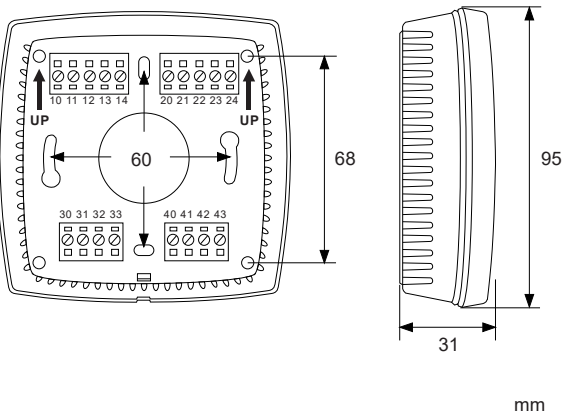

REGIO RC-C3

REGIN

Box 116, SE-428 22 Källered, Sweden
Tel: +46 31 720 02 00, Fax: +46 31 720 02 50
www.regincontrols.com, info@regin.se

10185E
JUL 23

Ensure that the installation complies with local safety regulations. Information about commissioning of the product can be found in the manual "Regio Midi Manual", which is available for download from www.regincontrols.com.

Följ lokala säkerhetsföreskrifter vid installation av produkten. Information om idrifttagning av produkten finns i manualen "Regio Midi Manual", som kan laddas ner från www.regincontrols.com.

Veillez respecter les consignes de sécurité locales pendant l'installation du produit. Accéder à des renseignements quant à la mise en service du produit dans le manuel "Regio Midi Manual", disponible pour téléchargement auprès du site www.regincontrols.com.

Bei der Installation des Produkts sind die lokalen Sicherheitsvorschriften zu beachten. Informationen zur Inbetriebnahme des Produkts sind im Handbuch „Benutzerhandbuch Regio Midi“ zu finden, das von www.regincontrols.com heruntergeladen werden kann.

1.

2.

3.

4.