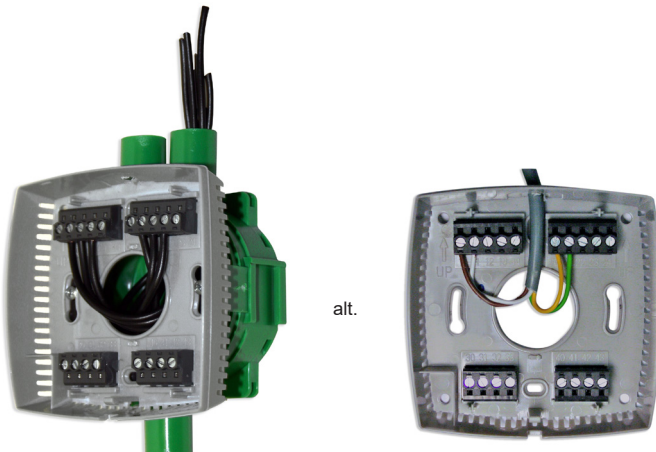

REGIO RC-C3

REGIN

Box 116, SE-428 22 Källered, Sweden
Tel: +46 31 720 02 00, Fax: +46 31 720 02 50
www.regincontrols.com, info@regin.se

10185E
JUL 23

Ensure that the installation complies with local safety regulations. Information about commissioning of the product can be found in the manual "Regio Midi Manual", which is available for download from www.regincontrols.com.

Följ lokala säkerhetsföreskrifter vid installation av produkten. Information om idrifttagning av produkten finns i manualen "Regio Midi Manual", som kan laddas ner från www.regincontrols.com.

Veillez respecter les consignes de sécurité locales pendant l'installation du produit. Accéder à des renseignements quant à la mise en service du produit dans le manuel "Regio Midi Manual", disponible pour téléchargement auprès du site www.regincontrols.com.

Bei der Installation des Produkts sind die lokalen Sicherheitsvorschriften zu beachten. Informationen zur Inbetriebnahme des Produkts sind im Handbuch „Benutzerhandbuch Regio Midi“ zu finden, das von www.regincontrols.com heruntergeladen werden kann.

1.

2.

3.

4.