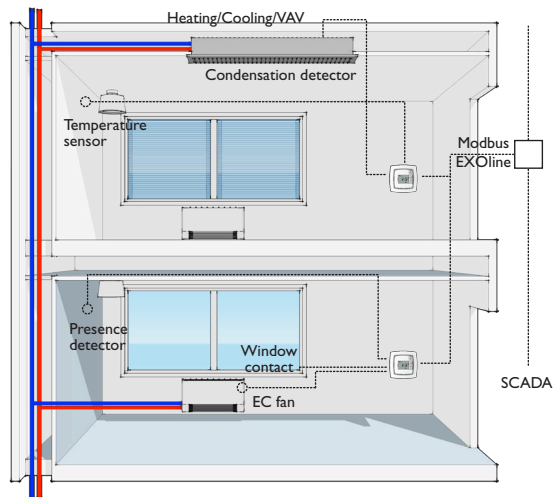

5.

CE

This product carries the CE mark. For more information, see www.regincontrols.com.

CE

Den här produkten är CE-märkt. För mer information, se www.regincontrols.com.

CE

Ce produit est marqué CE. Plus d'informations sont disponibles sur www.regincontrols.com.

CE

Dieses Produkt trägt das CE-Zeichen. Weitere Informationen unter www.regincontrols.com.