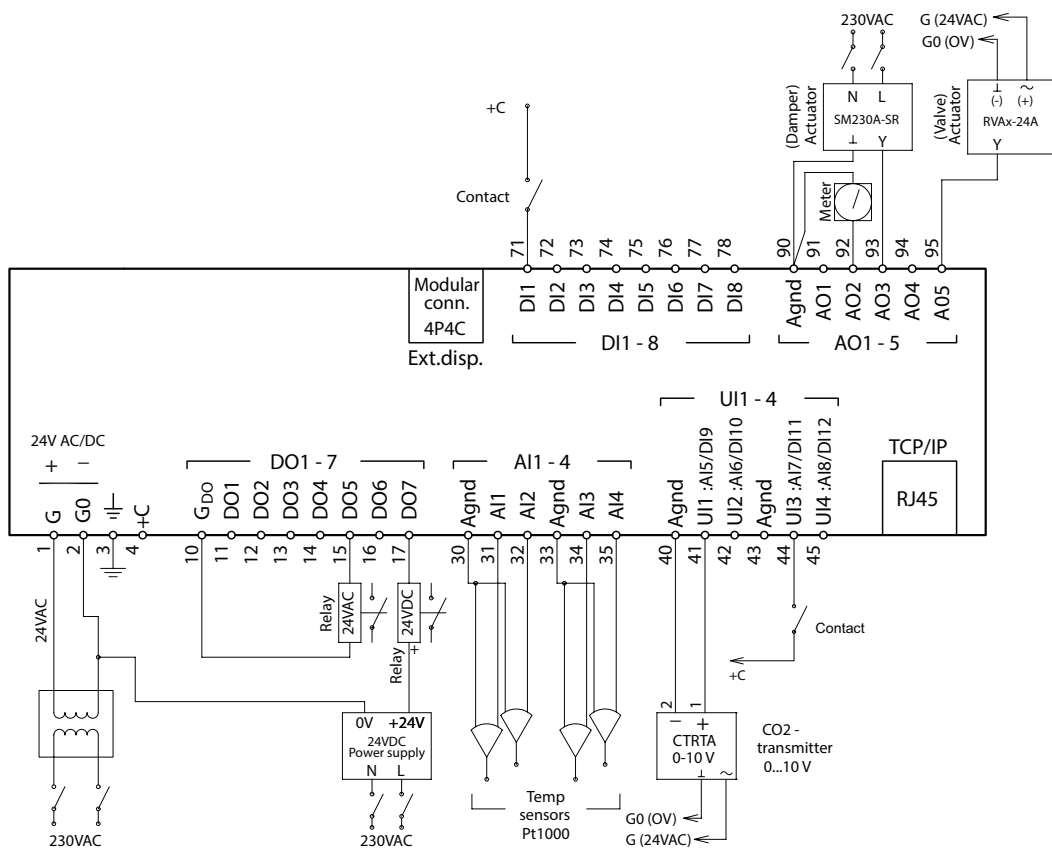

EN

This product carries the CE mark.
For more information, see
www.regincontrols.com.

SV

Den här produkten är CE-märkt. För
mer information, se
www.regincontrols.com.

FR

Ce produit est marqué CE. Plus
d'informations sont disponibles sur
www.regincontrols.com.

DE

Dieses Produkt trägt das CE-Zeichen.
Mehr Information können Sie auf
www.regincontrols.de finden.