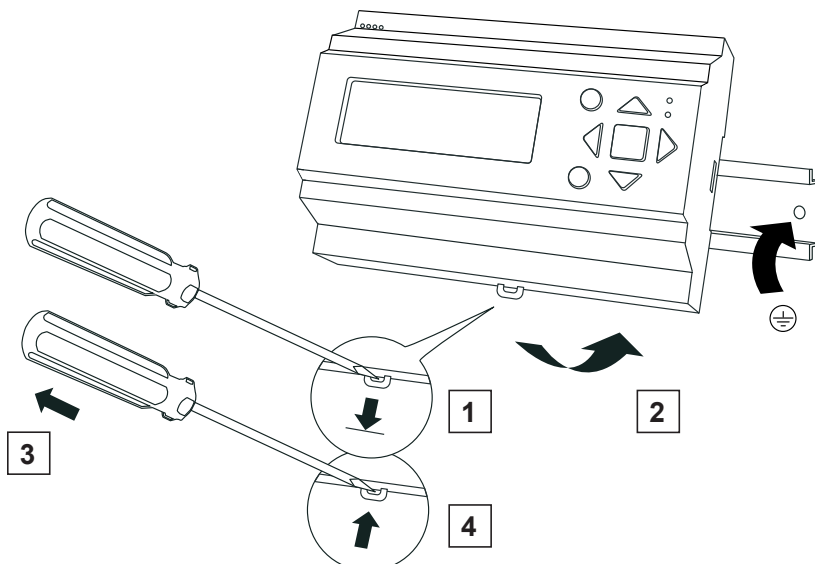

Optigo Ardo

Box 116, SE-428 22 Kålleröd, Sweden
Tel: +46 31 720 02 00, Fax: +46 31 720 02 50
www.regincontrols.com, info@regin.se

IN20067
SEP 21

EN

Ensure that the installation complies with local safety regulations. Information about commissioning of the product can be found in the manual, which is available for download from www.regincontrols.com.

SV

Följ lokala säkerhetsföreskrifter vid installation av produkten. Information om idrifttagning av produkten finns i manualen, som kan laddas ner från www.regincontrols.com.

FR

Veuillez respecter les consignes de sécurité locales pendant l'installation du produit. Accéder à des renseignements quant à la mise en service du produit dans le manuel, disponible pour téléchargement auprès du site www.regincontrols.com.

DE

Bei der Installation des Produkts sind die lokalen Sicherheitsvorschriften zu beachten. Informationen zur Inbetriebnahme des Produkts sind im Handbuch zu finden, das bei www.regincontrols.com heruntergeladen werden kann.