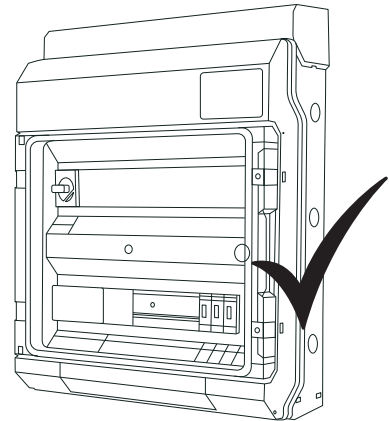

Optigo Ardo

Box 116, SE-428 22 Kålleröd, Sweden
Tel: +46 31 720 02 00, Fax: +46 31 720 02 50
www.regincontrols.com, info@regin.se

IN20067
SEP 21

EN

Ensure that the installation complies with local safety regulations. Information about commissioning of the product can be found in the manual, which is available for download from www.regincontrols.com.

SV

Följ lokala säkerhetsföreskrifter vid installation av produkten. Information om idrifttagning av produkten finns i manualen, som kan laddas ner från www.regincontrols.com.

FR

Veuillez respecter les consignes de sécurité locales pendant l'installation du produit. Accéder à des renseignements quant à la mise en service du produit dans le manuel, disponible pour téléchargement auprès du site www.regincontrols.com.

DE

Bei der Installation des Produkts sind die lokalen Sicherheitsvorschriften zu beachten. Informationen zur Inbetriebnahme des Produkts sind im Handbuch zu finden, das bei www.regincontrols.com heruntergeladen werden kann.