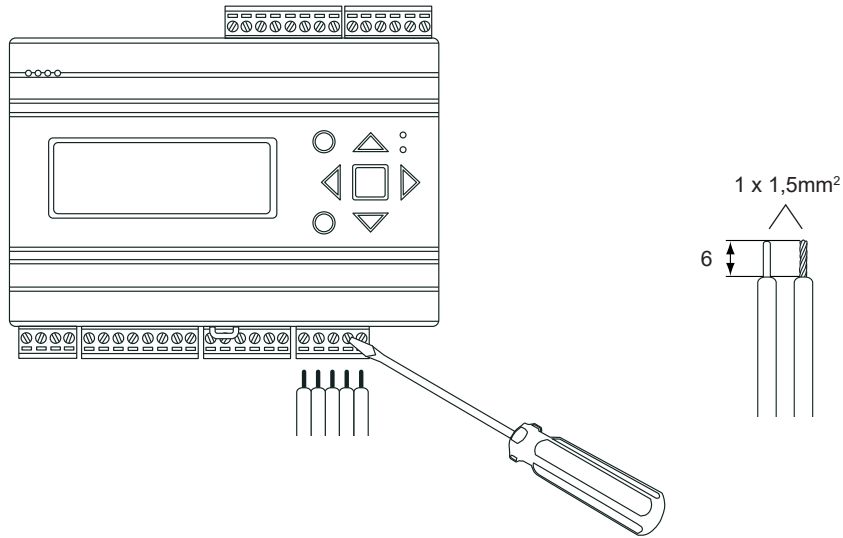

EN

This product carries the CE mark.
For more information, see
www.regincontrols.com.

SV

Den här produkten är CE-märkt. För
mer information, se
www.regincontrols.com.

FR

Ce produit est marqué CE. Plus
d'informations sont disponibles sur
www.regincontrols.com.

DE

Dieses Produkt trägt das CE-Zeichen.
Mehr Information können Sie auf
www.regincontrols.de finden.