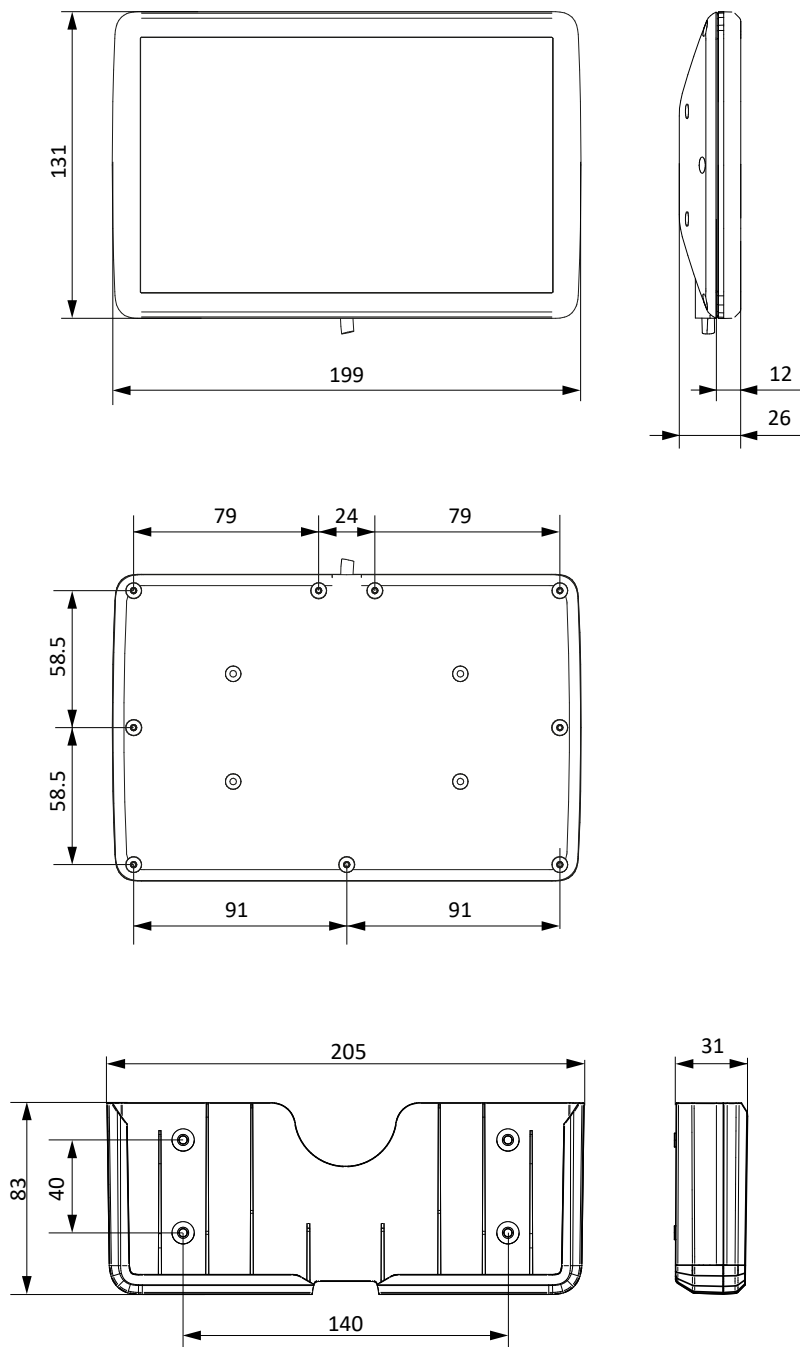

Displayen kan integreras i panelen till ett apparatskåp eller placeras i hållaren som medföljer så att du enkelt kan ha displayen i handen. Den kopplas till regulatorn med en nätverks/Ethernet-kabel.

Tekniska data

Matningsspänning	PoE IEEE 802.3af
Strömförbrukning	5 VA
Skyddsklass	IP65
Lagringstemperatur	-20...+70 °C
Omgivningstemperatur	0...+45 °C
Omgivande luftfuktighet	5...85 % RH icke-kondenserande
Dimensioner (BxHxD)	199 x 131 x 26 mm (display), 205 x 83 x 31 (hållare)
Typ av display	7" TFT IPS
Touchpanel	PCAP multi-touch
Kommunikationsportar	1
Porttyp	Ethernet
Vikt	374 g + 55 g (hållare)

Dimensioner

[mm]

Dokumentation

All dokumentation kan laddas ner från www.regincontrols.com