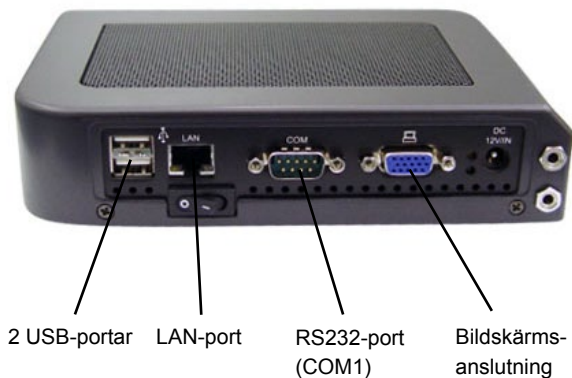

Tekniska data

CPU-typ	Intel Atom N270 1,6 GHz
Flashminne	4 GB
RAM	1 GB
Portar	1 x COM-port (RS232), 2 x USB-portar, 1 x LAN-port (Realtek RLT8111C 10/100/1000 Mbps), 1 x port för bildskärmsanslutning
Drifttemperatur	0...60°C
Relativ fuktighet vid drift	5...95 %, icke-kondenserande
Material	Frontpanel i plast och aluminium
Färg	Svart
Montering	Väggmontage, VESA 75 x 75 mm (montagekit ingår)
Spänning	Nättaggregat för 12 V DC (2,5 A) medföljer
Vikt	1 kg
CE	Produkten uppfyller kraven för gällande europeiska EMC-standard CENELEC 2004/108/EC. Den är CE- och RoHS-märkt.

Inkoppling och dimensioner

Nättaggregat