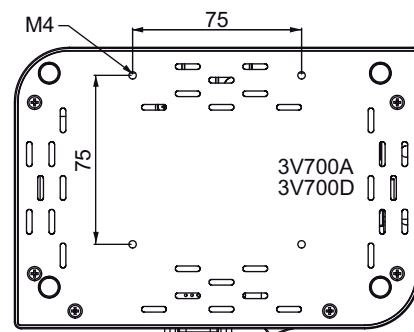

### Montering

Monteringskit för väggmontage ingår och består av tre delar. Först fästes den kilformade delen på den största av de två kvadratiska plattorna. Plattan skruvas sedan fast på CC5. Den minsta kvadratiska plattan skruvas fast på väggen. Sedan trär man i dem i varandra och slutligen skruvas de två ihop med hjälp av en skruv högst upp.

## Inkoppling och dimensioner

Nättaggregat

Mått i mm.